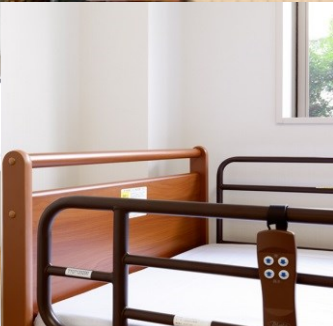

ヴィベルアン

(併設) デイサービス

ディバシティアン

事業所番号 1070301906

24時間365日ケアコールシステムで
緊急時の対応をいたします。
介護が必要な方は併設のデイサービス、
または訪問介護等の
介護保険サービスがご利用いただけます。

いつでも笑顔で、
私らしくありたい。
家族に負担もかけたくない。
「まかせて安心」が
ここにはありました。

随時見学歓迎！

施設マネージャーの石原です。
人生の先輩でもある入居者の
方々は、時には自分の両親の
ようにも思えます。
毎日を自分らしく、我が家のように
楽しく過ごしていただければと
思います。

デイサービス(併設)
ディバシティアン
事業所番号1070301906

施設利用者 小林はつえさん(仮名)のご感想

サービスを利用した時は、私も家族も少し不安でしたが、
毎回、職員さん達がいろいろな工夫をしてレクリエーションを
考えてくれるので、あかぎさんへ通うのがとても楽しみです。
こちらへ通うようになってから、少し元気になった気がします。
体調に不安もあるので、何かあったときにはすぐに対応してくれるので安心です。